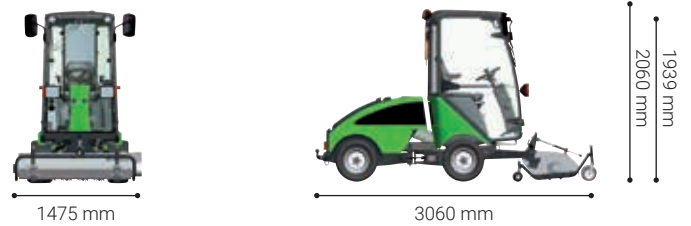

### Équipement de série :

**Réglage de la hauteur de coupe** La hauteur de coupe est réglée grâce aux deux roues avant (réglage grossier ou réglage de précision). Un réglage grossier est effectué avec sept bagues d'espacement dans un intervalle de 0 à 110 mm. Le réglage de précision est effectué avec une poignée de réglage continu.

### Spécifications techniques

Dimensions		
Longueur	mm	3060
Largeur	mm	1475
Hauteur avec cabine / arceau (ROPS)	mm	1939 / 2060
Dimensions pour l'entreposage		
Longueur	mm	955
Largeur	mm	1475
Hauteur	mm	530
Poids		
Poids à vide (tondobroyeuse / scarificateur)	kg	154 / 151
Performance		
Nombre de hacheurs	unités	76
Nombre de couteaux scarificateurs (max.)	unités	38
Hacheur - largeur de coupe	mm	1225
Hacheur - hauteur de coupe	mm	0-110
Tours rotor	t/min	2800
Scarificateur - largeur de coupe	mm	1170
Scarificateur - profondeur de coupe	mm	0-15
Certifié CE selon la directive UE		