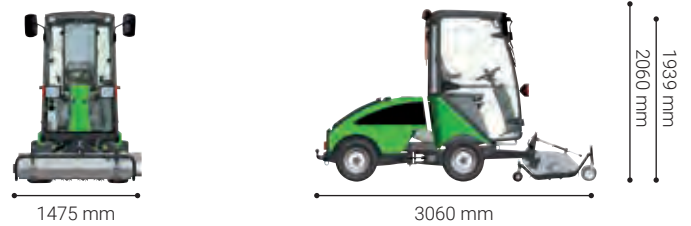

Schlegelmäher

- City Ranger 2260