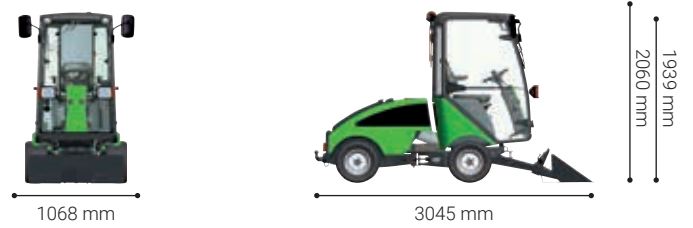

Chargeur frontal

- City Ranger 2260

Spécifications techniques

Dimensions

Longueur	mm	3045
Largeur	mm	1068
Hauteur avec cabine / arceau (ROPS)	mm	1939 / 2060

Dimensions pour l'entreposage

Longueur	mm	705
Largeur	mm	1045
Hauteur	mm	405

Poids

Poids à vide (chargeur frontal)	kg	40
---------------------------------	----	----

Performance

Capacité	l	66
Rendement au levage	kg	125
Dégagement sous le chargeur	mm	430

Certifié CE selon la directive UE