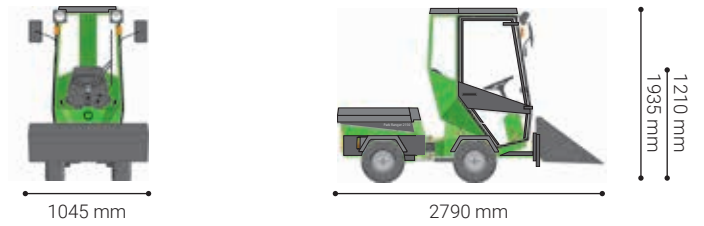

Chargeur frontal

- Park Ranger 2150

Spécifications techniques

Dimensions

Longueur	mm	2790
Largeur	mm	1045
Hauteur avec / sans cabine	mm	1935 / 1210

Dimensions pour l'entreposage

Longueur	mm	670
Largeur	mm	1045
Hauteur	mm	405

Poids

Poids à vide (chargeur frontal)	kg	38
---------------------------------	----	----

Performance

Capacité	l	66
Rendement au levage	kg	100
Dégagement sous le chargeur	mm	480

Certifié CE selon la directive UE